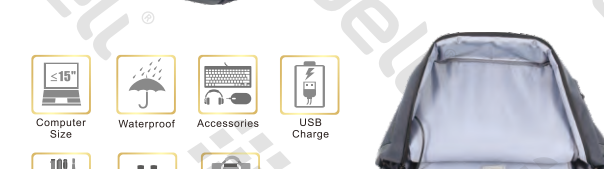

Laptop Backpack NB 52681

Size L295*D190*H455 (MM)
Inner Size L275*D170*H435 (MM)

Laptop Backpack NB 53370

Size L290*D150*H430 (MM)
Inner Size L270*D130*H410 (MM)

Laptop Backpack NB 53374

Size L300*D140*H450 (MM)
Inner Size L280*D120*H430 (MM)