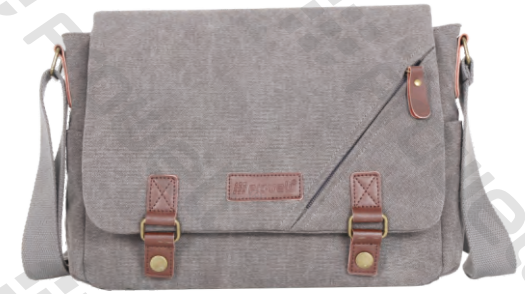

Size
L290*W160*H480 (MM)

Inner Size
L270*W140*H455 (MM)

Size
L305*W100*H250 (MM)

NB 53246

Laptop Bag

Inner Size
L290*W80*H230 (MM)

NB 53247

Laptop Bag