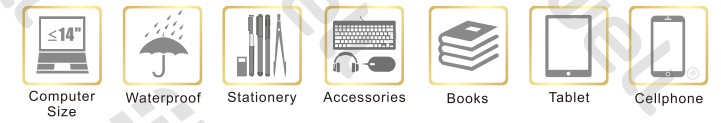

NB 53054

Laptop Bag

Size
L360*W80*H270 (MM)

Inner Size
L335*W60*H250 (MM)