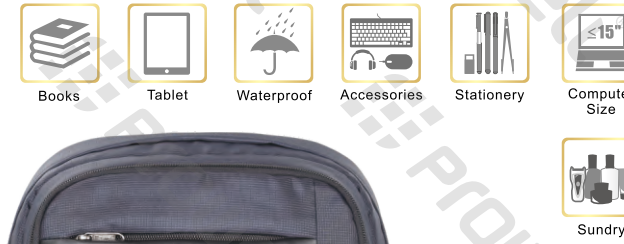

NB 53012

Laptop Backpack

Size
L320*W140*H455 (MM)

Inner Size
L295*W115*H430 (MM)

NB 53011

Laptop Bag

Size
L460*W70*H320 (MM)

Inner Size
L445*W60*H295 (MM)