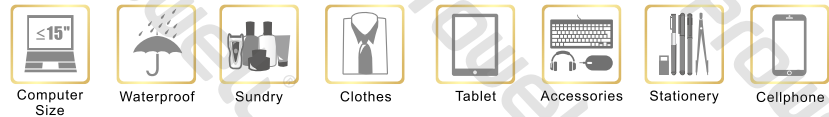

Size
L275*W130*H220 (MM)

Inner Size
L240*W95*H180 (MM)

NB 52953

Laptop Backpack

Size
L320*W165*H465 (MM)

Inner Size
L290*W140*H435 (MM)

NB 53014

Laptop Bag