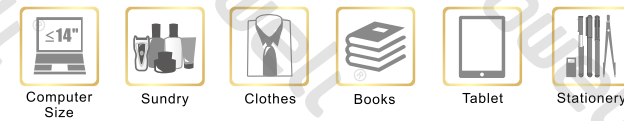

Inner Size
L265*W150*H415 (MM)

NB 53160

Laptop Backpack

Size
L305*W150*H455 (MM)

Inner Size
L285*W130*H430 (MM)

DC 21483

Camera Backpack

Size
L240•W225•H410 (MM)