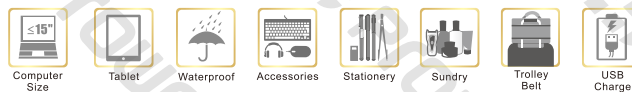

Size L280*D130*H440 (MM)
Inner Size L260*D110*H420 (MM)

Laptop Backpack NB 53024

Size L290*D125*H450 (MM)
Inner Size L270*D105*H430 (MM)

Laptop Backpack NB 53376

Size L290*D150*H440 (MM)
Inner Size L270*D110*H420 (MM)